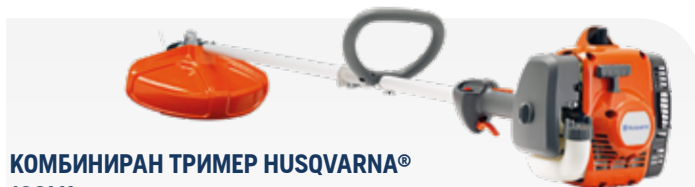

- Лека машина за професионална употреба
- Двигател X-Torq®
- Разглобяем вал
- Smart Start®
- **В комплекта не е включена тримерна глава**

 25.4 cm³

1 kW

4,5 kg*

866,70 лв.

**КОМБИНИРАН ТРИМЕР HUSQVARNA®
129LK**