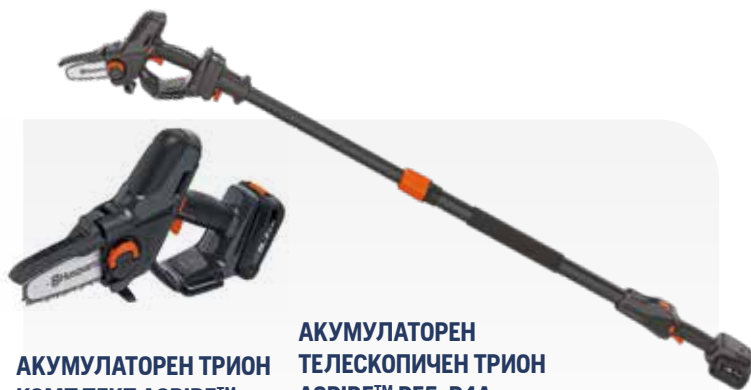

от 1.247.70 лв.

999,99 лв.

СКАНИРАЙТЕ QR КОДА ЗА ДИГИТАЛНА БРОШУРА

HUSQVARNA® ASPIRE

АКУМУЛАТОРЕН ТРИОН КОМПЛЕКТ ASPIRE™ P5-P4A

батерия & зарядно

359,99 лв.

АКУМУЛАТОРЕН ТЕЛЕСКОПИЧЕН ТРИОН ASPIRE™ PE5-P4A