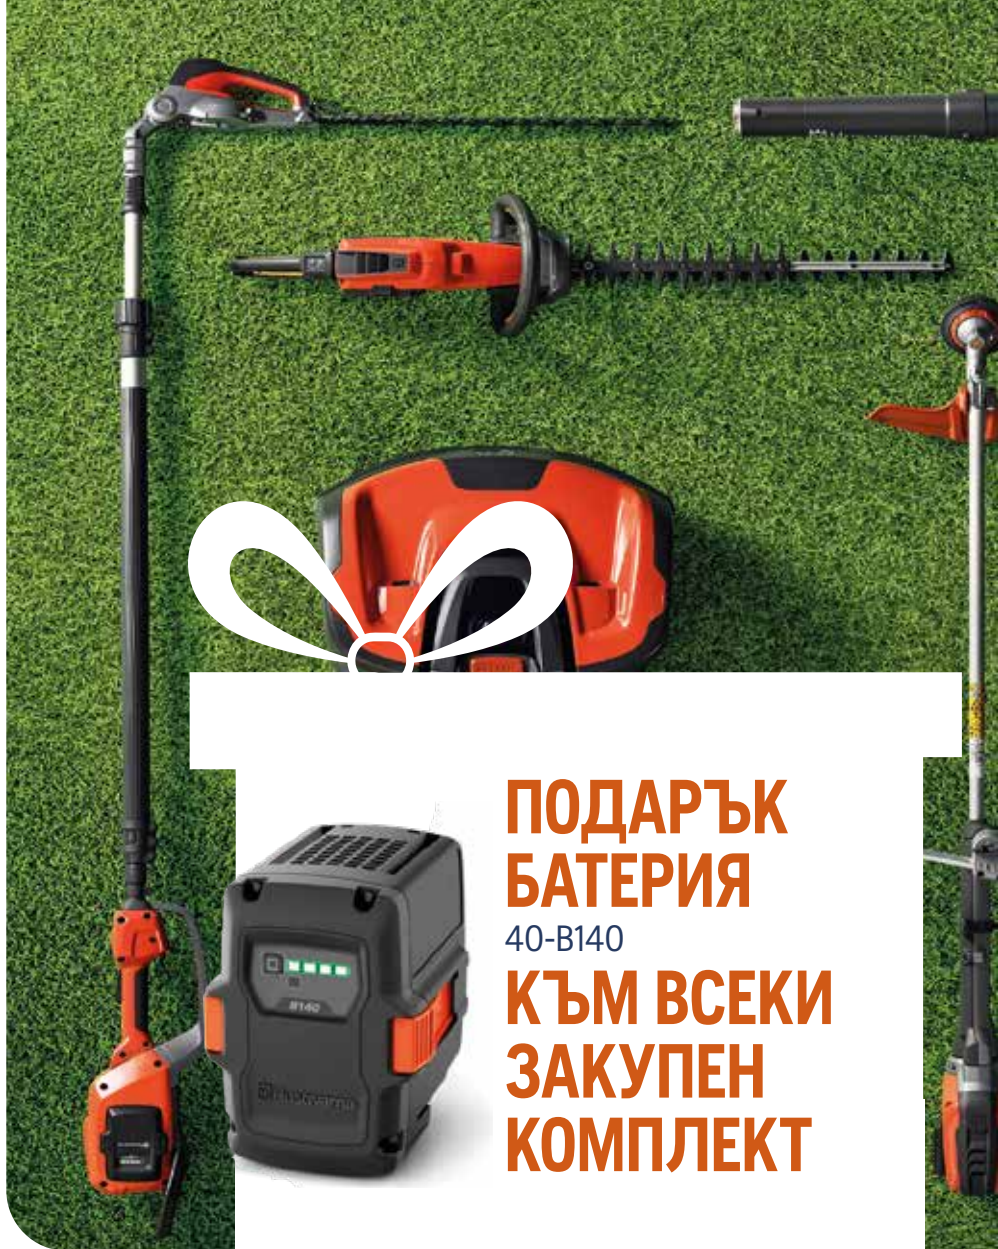

**ПОДАРЪК
БАТЕРИЯ
40-B140
КЪМ ВСЕКИ
ЗАКУПЕН
КОМПЛЕКТ**

АКУМУЛАТОРНА КОСАЧКА HUSQVARNA® LC 142i & LC 142iS

- Подходяща за малки или средни по размер градини
- Power boost автоматично повишава скоростта на косене в зони с по-гъста растителност
- Интуитивна, лесна за маневриране, тя е идеална за косене на малки градини, правейки това бързо и тихо, само с едно зареждане
- Сгъваема ръкохватка за лесно транспортиране и съхранение
- Централно регулиране на височината на косене

0.55 kW
42 cm
25-75 mm
LC142i - 17 kg*
LC 142iS - 19 kg*