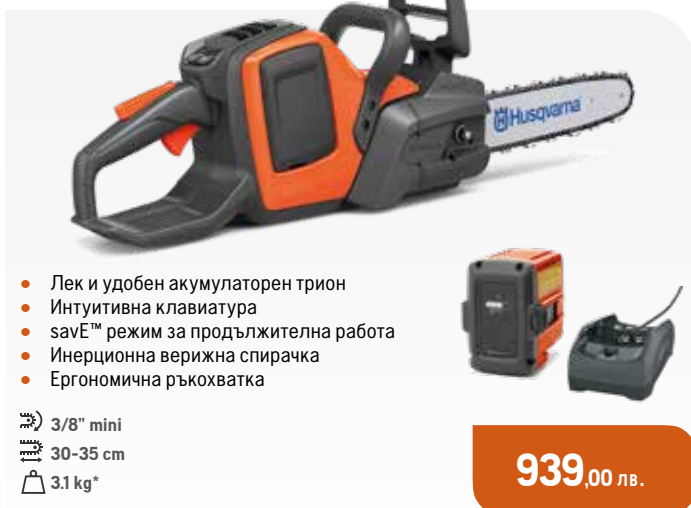

АКУМУЛАТОРЕН ТРИОН С БАТЕРИЯ И ЗАРЯДНО HUSQVARNA® 225i - 12"

- Лек и удобен акумулаторен трион
- Интуитивна клавиатура
- savE™ режим за продължителна работа
- Инерционна верижна спирачка
- Ергономична ръкохватка

3/8" mini
30-35 cm
3.1 kg*

939,00 лв.