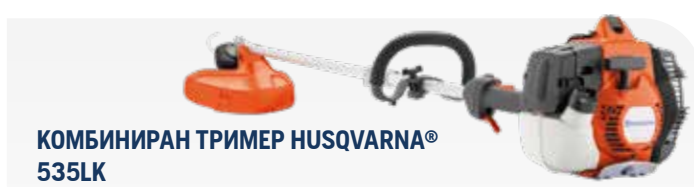

**КОМБИНИРАН ТРИМЕР HUSQVARNA®
535LK**

- Професионална машина - като аксесоари се предлагат няколко вида накрайници
- Разглобяем вал
- Двигател X-Torq®
- Защитна пластина - устойчива предпазна скара на мотора
- **В комплекта е включена тримерна глава T35 M10**

34.6 cm³

1.4 kW

5.8 kg*

1.180,00 лв.

АКСЕСОАРИ ЗА КОМБИНИРАНИ ТРИМЕРИ

ПРЪТОВ ТРИОН РАХ 1100

Осигурява допълнителен обхват. Подходящ за клони с дебелина до 15 cm.

от 568,77 лв.

479,99 лв.

КУЛТИВАТОР СА 230

За работа в деликатни цветни лехи или в областта около корените на дърветата. Диаметър на тръбата 24 mm.

от 619,60 лв.

569,00 лв.

ТРИМЕРНА ГЛАВА ТА 850

Допълнително оборудване - Тример TA850/24 с комбиниран предпазител и T35 Тар-п-го тримерна глава.

от 224,70 лв.

189,99 лв.

МОТОРНА МЕТЛА ВА 101

Мощна моторна метла, за разчистване на пътеки и алеи от листа, боклук и трева. Диаметър на тръбата 24 mm.

от 293,20 лв.

249,99 лв.