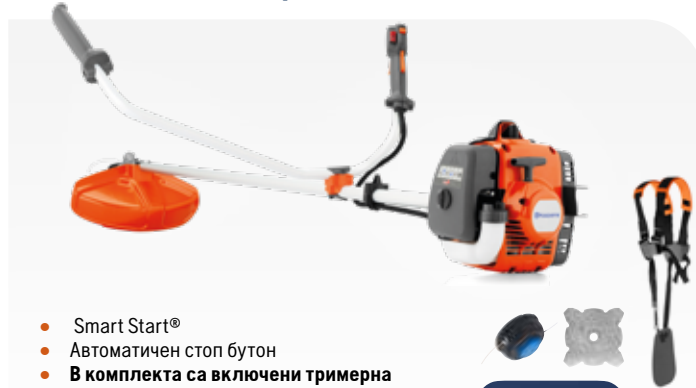

МОТОРНИ КОСИ

ТРИМЕР HUSQVARNA® 122C

- Тримерна глава Tap 'n Go
- Smart Start®
- Лесно стартиране
- Двигател с ниски нива на шум

21.7 cm³
 0.6 kW
 43 cm
 4.4 kg*

406,42 лв.

МОТОРНА КОСА HUSQVARNA® 129R

- Smart Start®
- Автоматичен стоп бутон
- **В комплекта са включени тримерна глава T25 и нож за трева 255-4 и самар DUO**