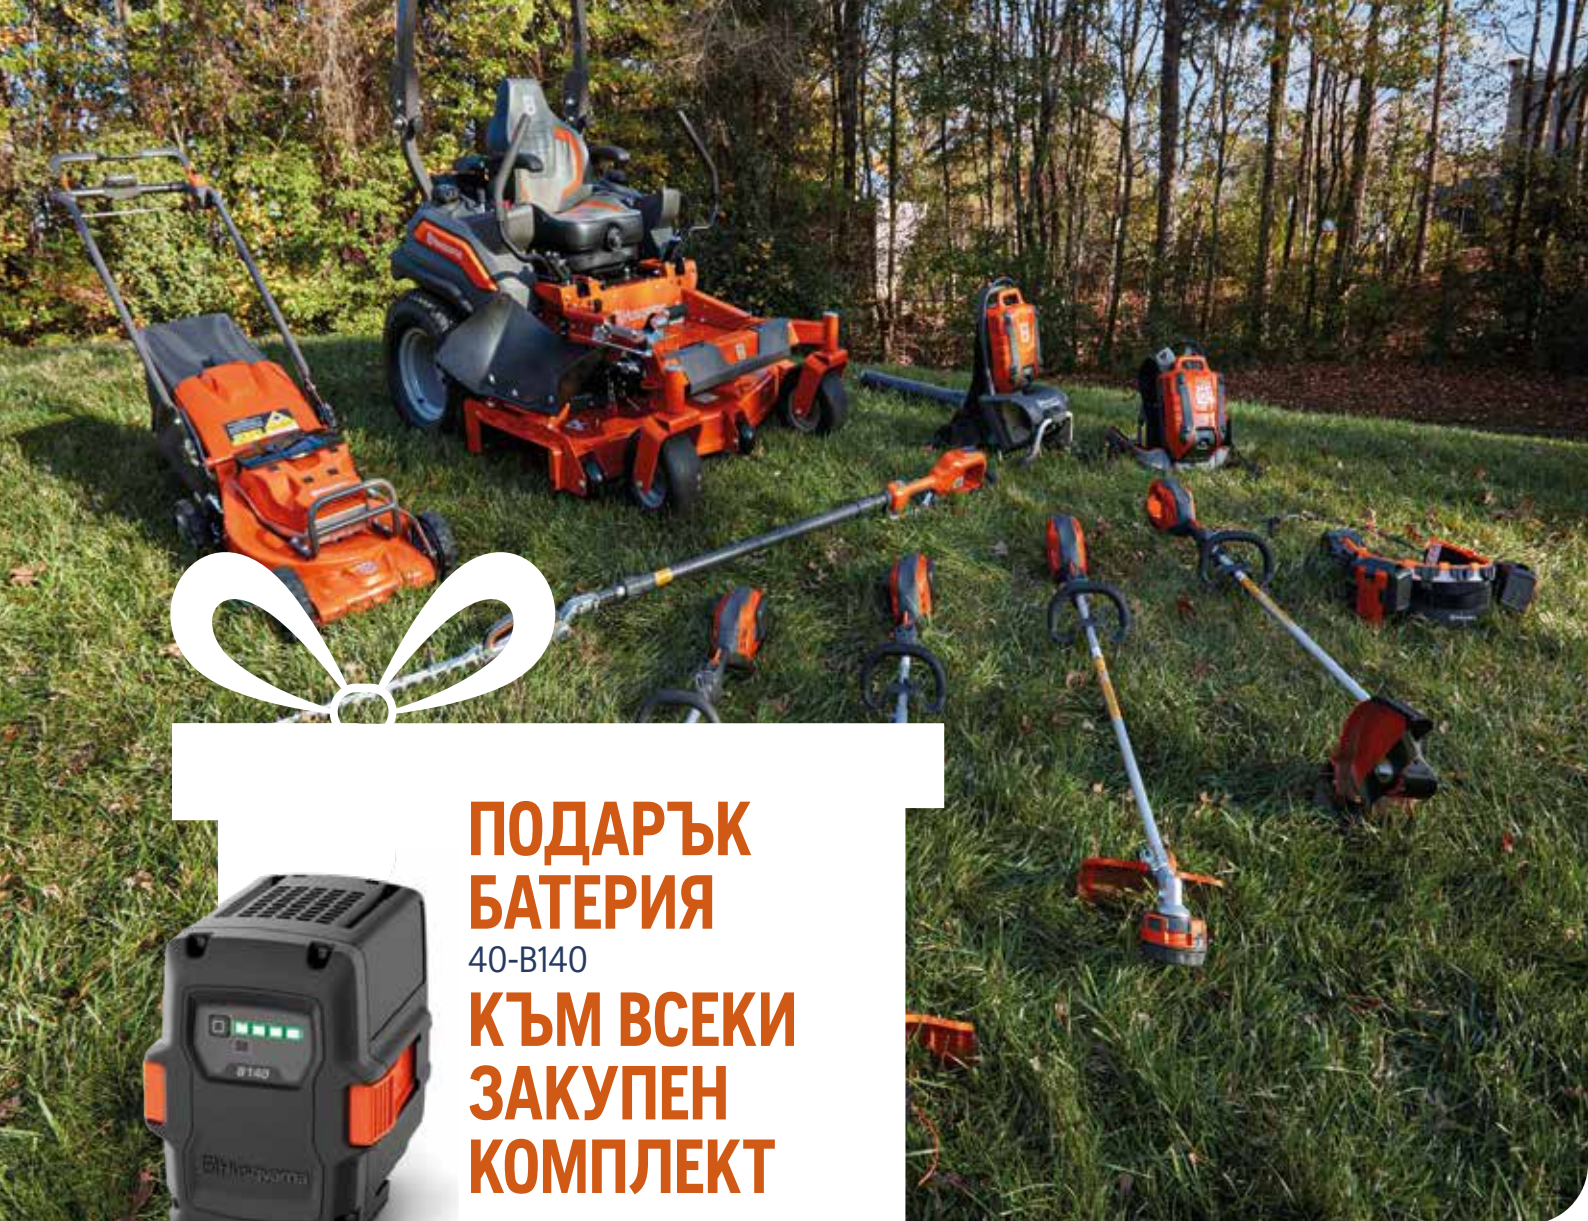

**ПОДАРЪК
БАТЕРИЯ
40-B140
КЪМ ВСЕКИ
ЗАКУПЕН
КОМПЛЕКТ**