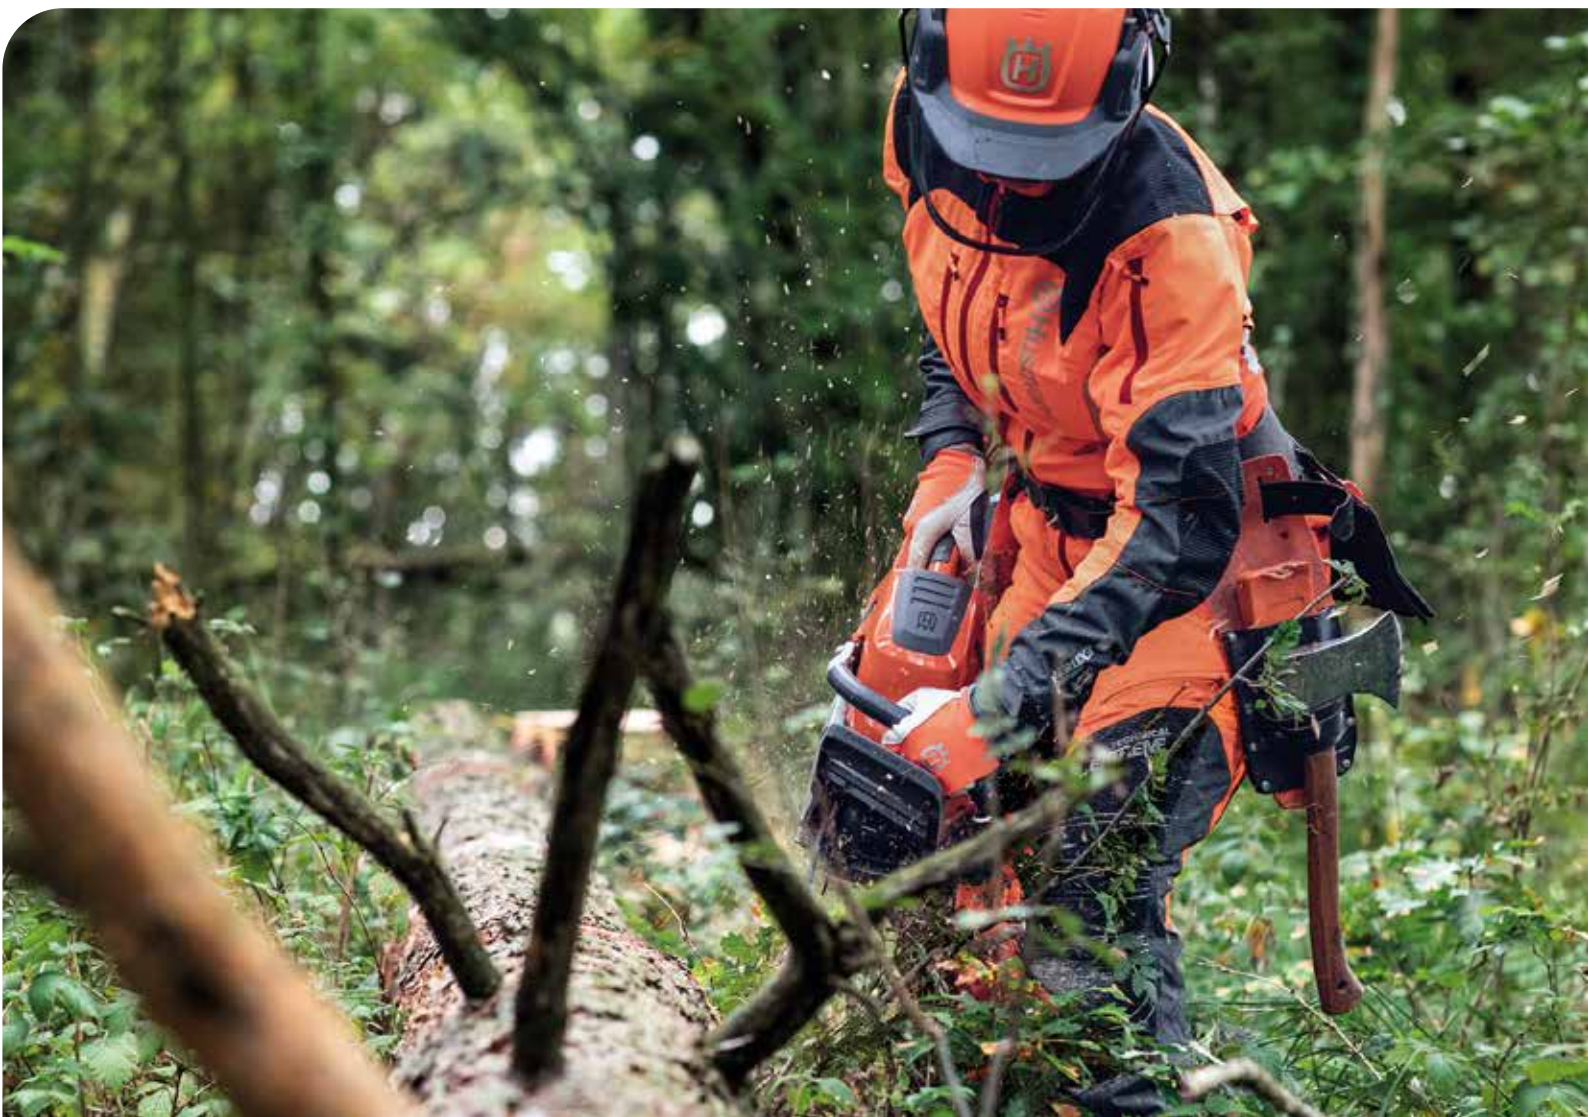

от 1.560,00 лв.

1.299,00 лв.

*Тегло без гориво и режещо оборудване

Обем на цилиндъра
Мощност
Дължина на шината
Дължина с режещо оборудване
Тегло
*Тегло без гориво и режещо оборудване